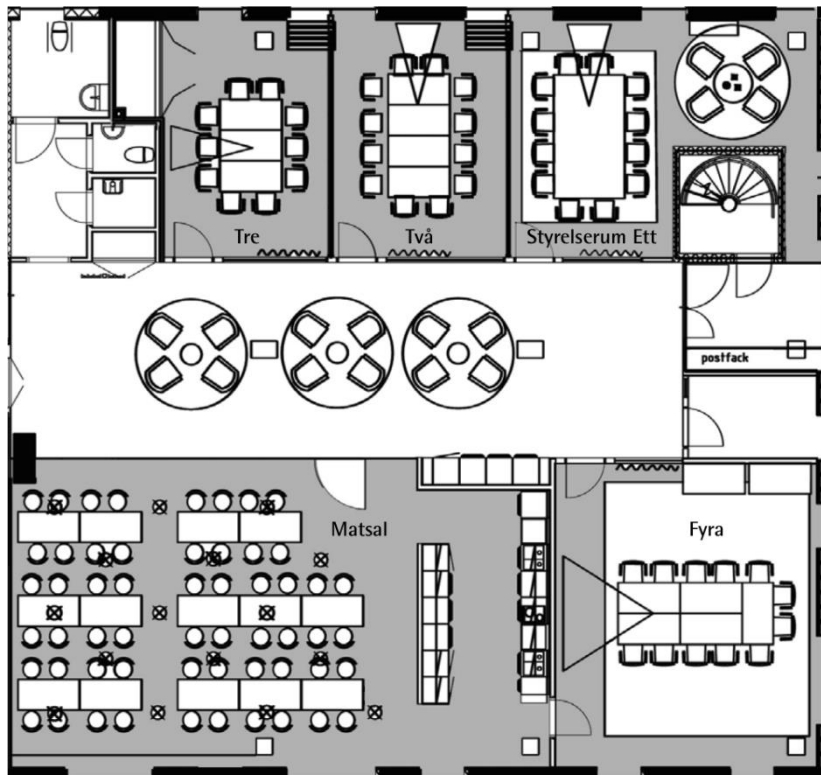

SKISS KONFERENSROOM PLAN 1

KONFERENSROOM	ANTAL PLATSER	UTRUSTNING
Styrelserum Ett	12 platser	Bildskärm 65' med inbyggd kamera.
Rum Två	12 platser	Bildskärm 65' med inbyggd kamera.
Rum Tre	10 platser	Mobil bildskärm 65' med inbyggd kamera.
Rum Ett – Tre Vikväggarna mellan Styrelserum Ett, Rum Två och Tre möjliggör för att boka alla tre rum samtidigt.	Upp till 60 platser	Projektor.
Rum Två – Tre Vikväggarna mellan Rum Två och Tre för medelstora sittningar.	Upp till 36 platser	Projektor.
Rum Fyra	20 platser	Bildskärm 75' med inbyggd kamera.
Matsal Ej bokningsbar klockan 11.00 – 13.00. Observera att glasväggarna ej är ljudklassade och endast får öppnas av Balticgruppens personal.	56 platser	Projektor.